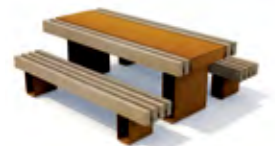

**DE** - Bei der unaufdringlich und fast „minimalistisch“ anmutenden Solid-Produktlinie werden Bohlen aus FSC®-Hartholz (7 x 7 cm) auf geschlossenen Stahlteilen zu ausgewogenen Formen kombiniert.

Solid Picnic Set