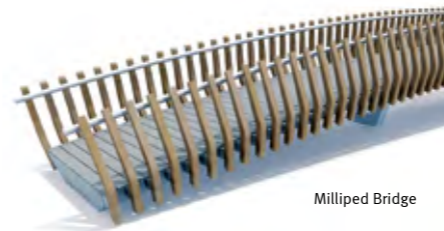

Partner in Bridges

NL - Streetlife ontwerpt en levert architectonische bruggen voor voetgangers en fietsers. De prefab bruggen harmoniëren met het landschap en zijn uitgevoerd in robuuste duurzame materialen. De Streetlife bruggen voldoen aan diverse normen.

DE - Streetlife entwirft und fertigt ansprechende Brücken für Fußgänger und Radfahrer. Die vorgefertigten Streetlife-Brücken, entsprechend der verschiedenen nationalen Vorschriften, fügen sich harmonisch in die Landschaft und sind in langlebigen und nachhaltigen Materialien ausgeführt.

Milliped Bridge