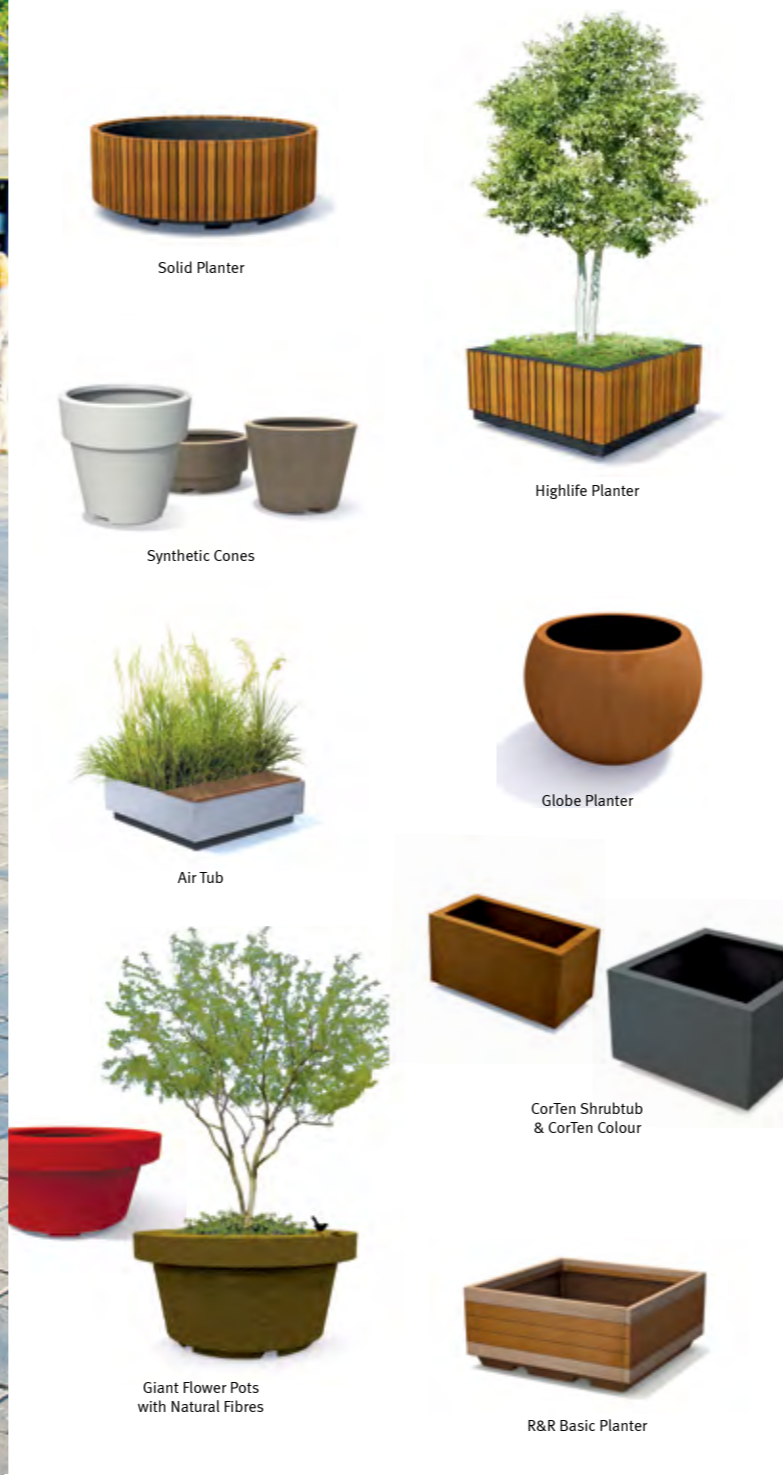

Trees on the Move

NL - De brede range van professionele boombakken combineren boomtechniek en esthetische uitstraling. Deze boombakken worden bij voorkeur met het Treetec® Bottom Up boomverzorgingssysteem toegepast.

DE - Das große Sortiment an professionellen Baumkübeln bringt Baumtechnik- und Baumästhetik zusammen. Ideal zur Pflege von städtischen Bäumen in Kübeln ist das Versorgungssystem Treetec® Bottom Up.